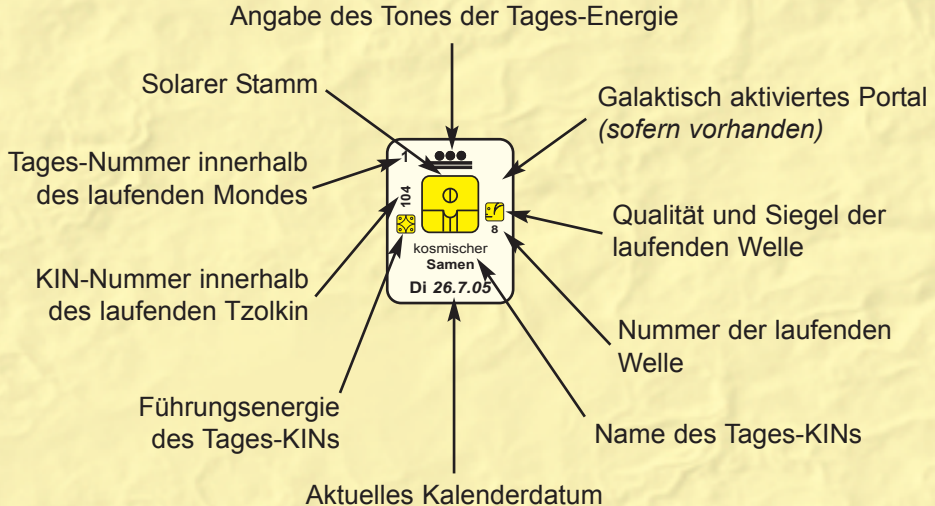

# **Gelber Kosmischer Samen**

**Energiejahr im Raster des MAYA-Codes**

**26. Juli 2005 bis 24. Juli 2006**

# Erklärung der Tagesenergien

1  
104  
kosmischer Samen  
Di 26.7.05

2  
105  
magnetische Schlange  
Mi 27.7.05

3  
106  
lunarer Weltenüberbrücker  
Do 28.7.05

4  
107  
elektrische Hand  
Fr 29.7.05

5  
108  
selbst-bestehender Stern  
Sa 30.7.05